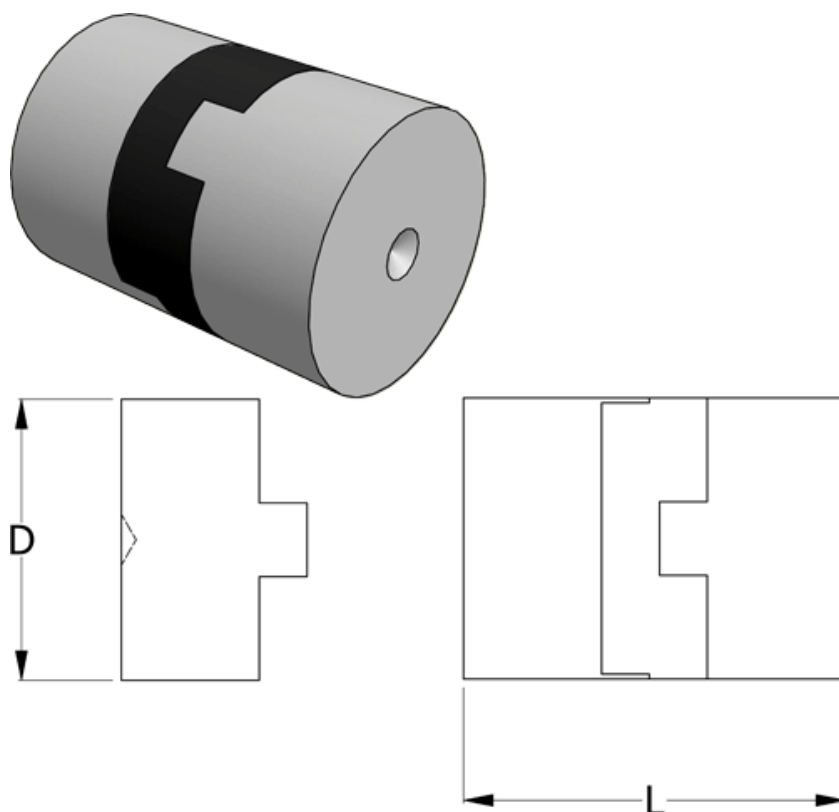

# Data Sheet

Article number: 3321231130000

Description: Oldham coupling hub 231.13.00.00  
with blank hub, bore - mm

## Measures

D = 12.7

L = 15.9

Note = Overnævnte varenr. er kun for et koblingsnav. Der går 2 koblingsnav og 1 element til 1 komplet kobling

Torque (Nm) = 0.5